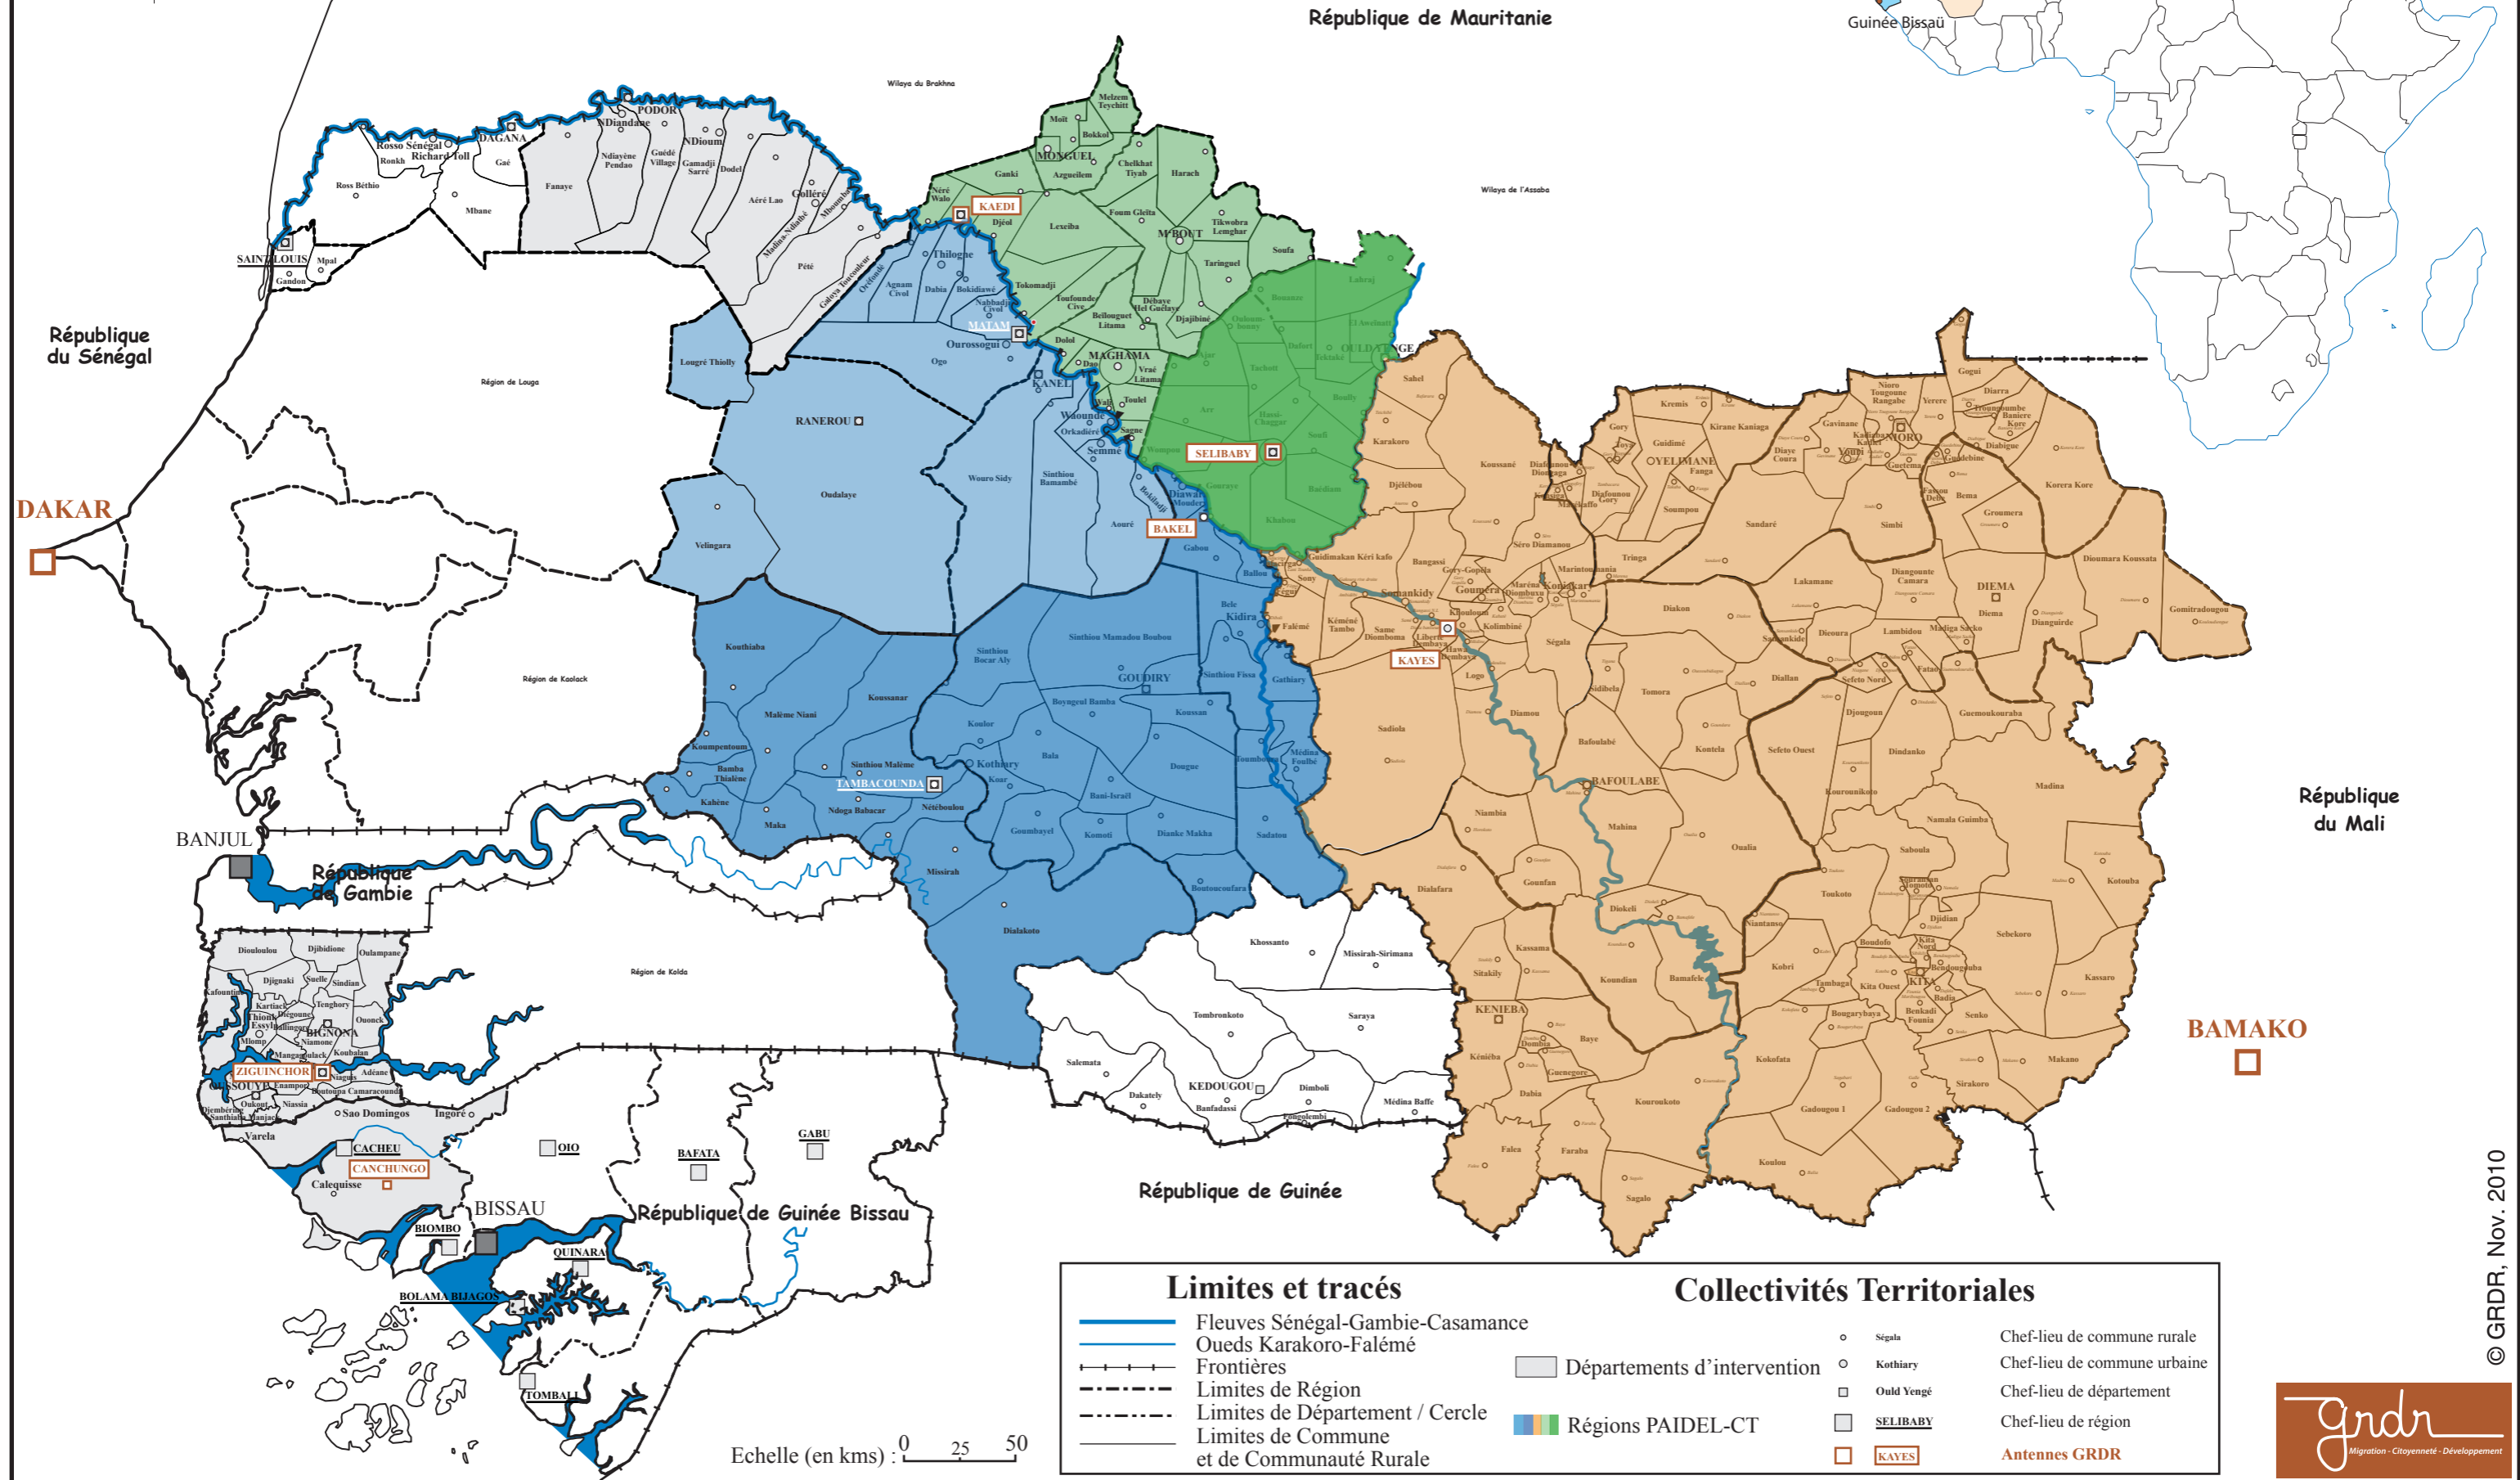

NOUAKCHOTT

# Le PAIDEL-CT : 5 Régions d'intervention

République du Sénégal

DAKAR

République de Mauritanie

République du Mali

BAMAKO

BANJUL

République de Gambie

République de Guinée Bissau

République de Guinée

Limites et tracés		Collectivités Territoriales	
	Fleuves Sénégal-Gambie-Casamance		Ségala
	Oueds Karakoro-Falémé		Kothiary
	Frontières		Ould Yengé
	Limites de Région		SELIBABY
	Limites de Département / Cercle		KAVES
	Limites de Commune et de Communauté Rurale		Antennes GRDR
	Régions PAIDEL-CT		Chef-lieu de commune rurale
	Départements d'intervention		Chef-lieu de commune urbaine
			Chef-lieu de département

Echelle (en kms) : 0 25 50

© GRDR, Nov. 2010